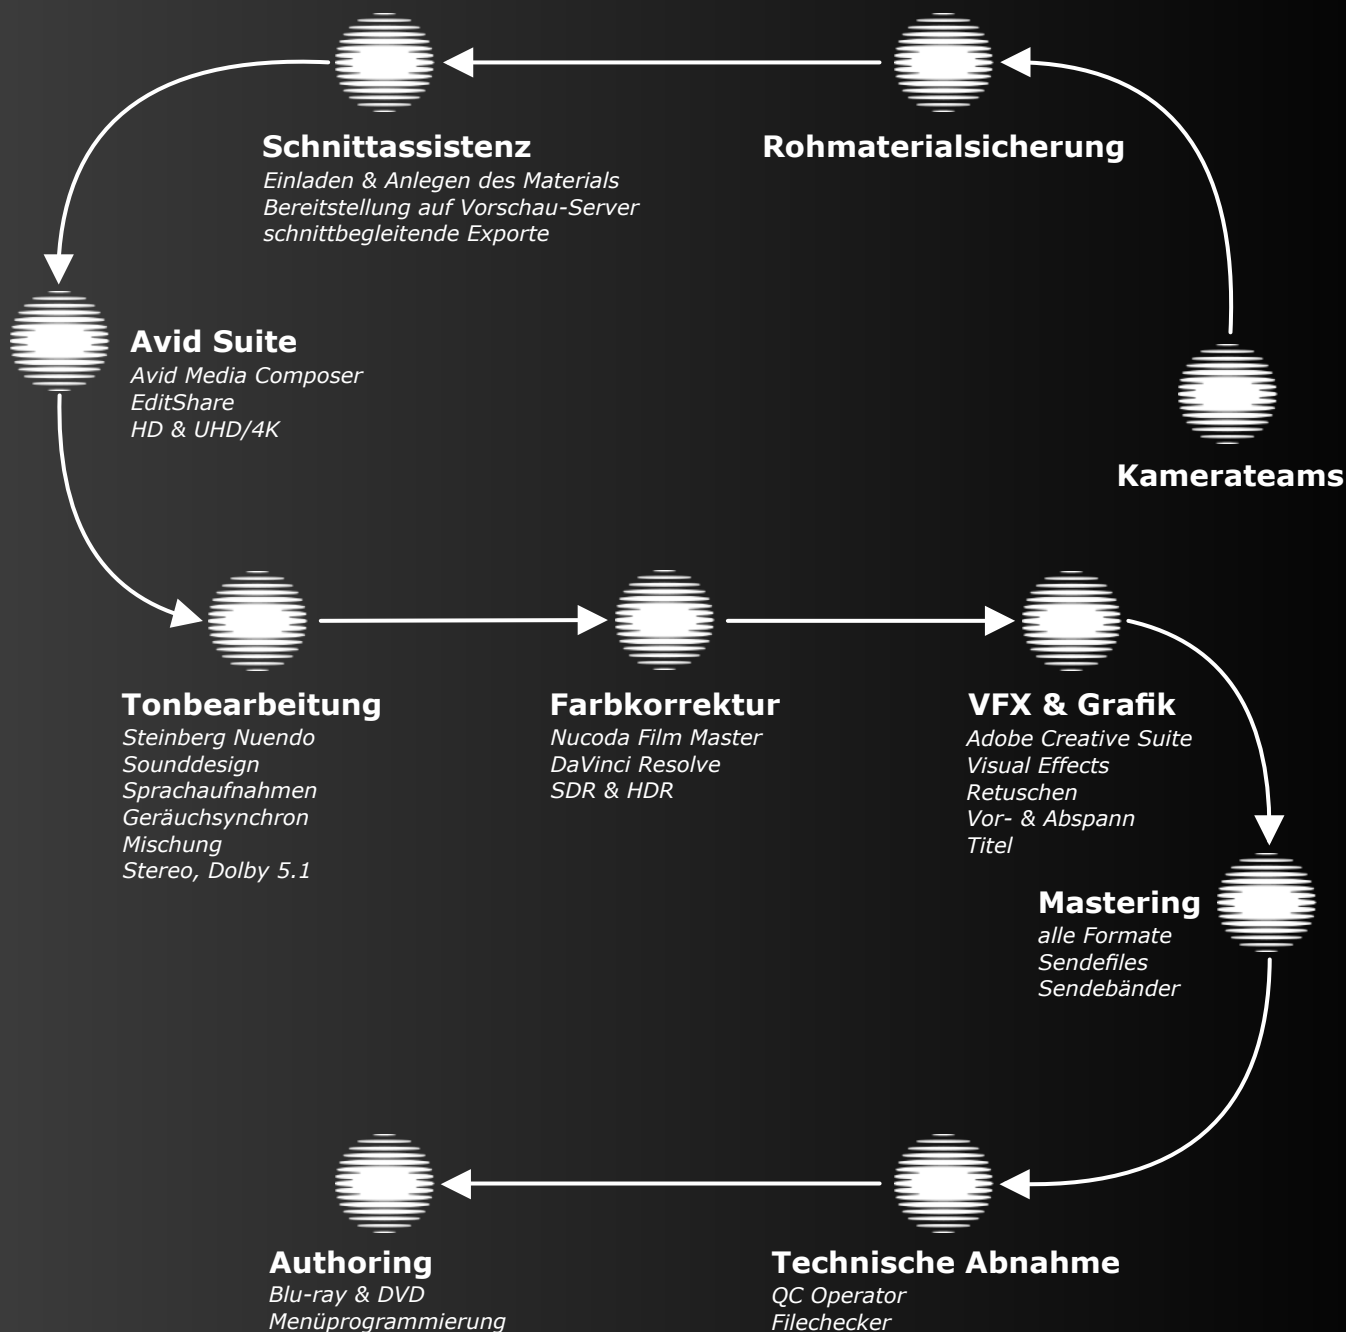

UNSERE

LEISTUNGEN

Neben der Postproduktion von szenischen Inhalten und der Digitalisierung von historischem Filmmaterial widmen wir uns auch der individuellen Bearbeitung dokumentarischer Inhalte. Dafür bieten wir ebenfalls EB-Kamerateams an. Unser Portfolio reicht von kurzen Teasern, über Reportagen bis zu mehrteiligen Dokumentationen und Naturfilmen.